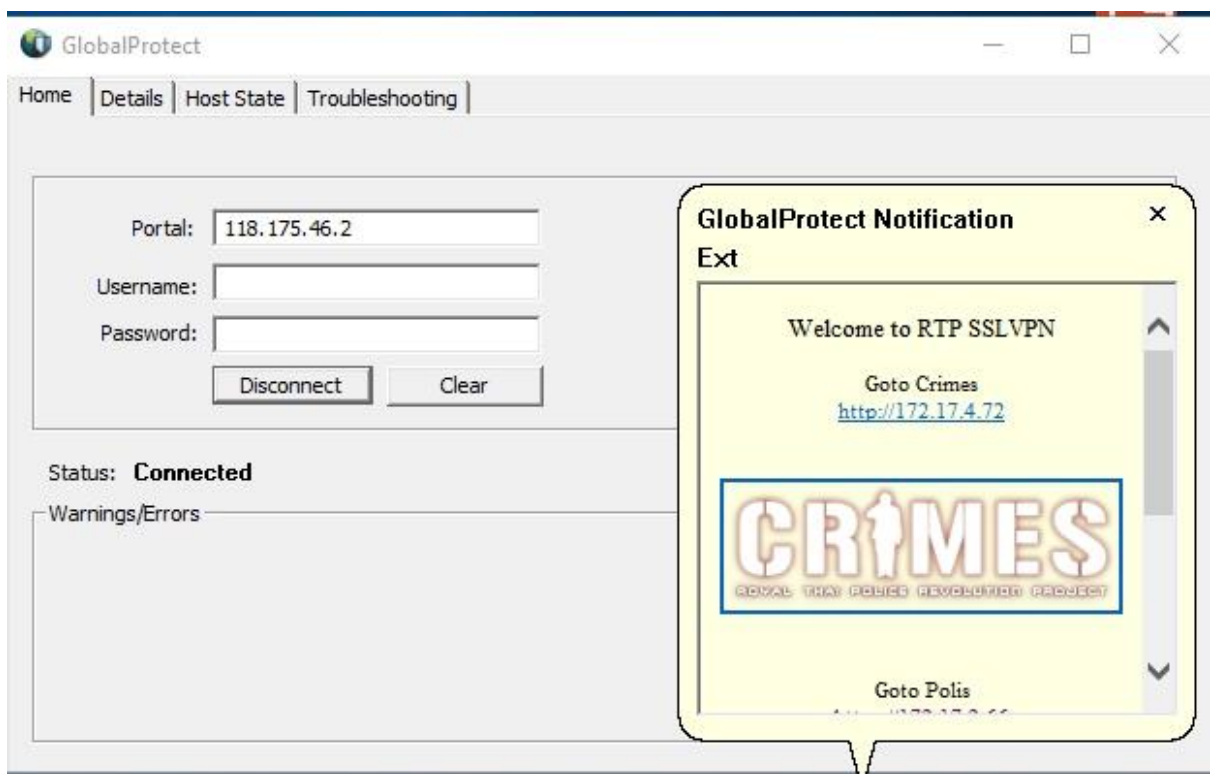

วิธีใช้งาน SSLVPN POLICE

1. เปิด browser Chrome ใส่ <https://118.175.46.2>

2. คลิก ขั้นสูง

3.ใส่ รหัสผู้ใช้งานและรหัสผ่าน สำหรับ SSLVPN POLICE ที่ได้รับอนุมัติแล้ว
กรณีนี้ เครื่องที่ใช้งานเป็น 64 bit Operating System ให้เลือก Download Windows 64 bit
GlobalProtect agent

วิธีการดูว่าเครื่องที่ใช้งานเป็น 64 หรือ 32 bit

ไปที่ Control Panel > All Control Panel > System

เลือกที่เก็บไฟล์ คลิก save

4. คลิกไฟล์ที่ Download เรียบร้อย ในที่นี้ชื่อ GlobalProtect64 เพื่อติดตั้ง

5. ใส่ Portal 118.175.46.2 รหัสผู้ใช้งาน และ รหัสผ่าน ของ SSLVPN POLICE

สามารถใช้งานระบบสารสนเทศ ตร. ได้ทั้ง POLIS และ CRIMES