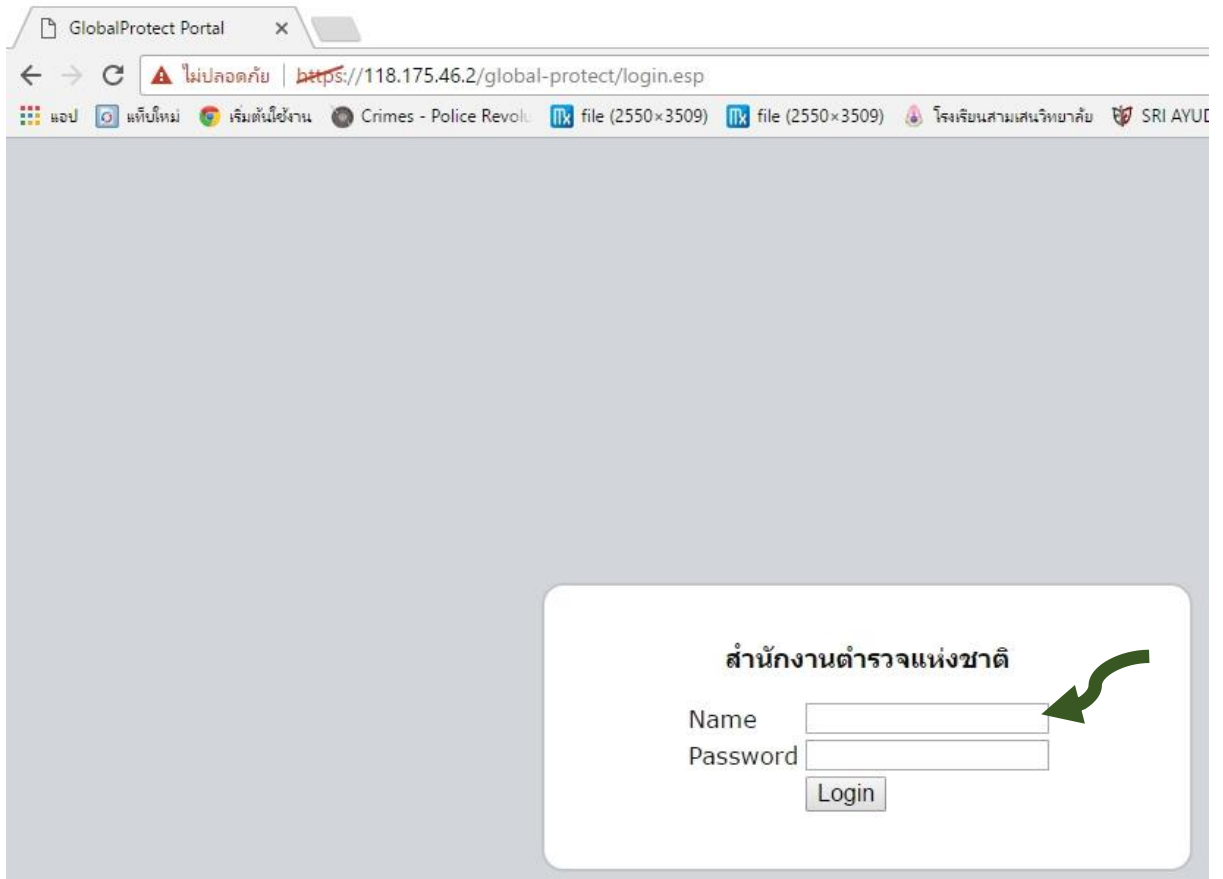

วิธีใช้งาน SSLVPN POLICE

1. เปิด browser Chrome ใส่ <https://118.175.46.2>

2. คลิก ขั้นสูง

3.ใส่ รหัสผู้ใช้งานและรหัสผ่าน สำหรับ SSLVPN POLICE ที่ได้รับอนุมัติแล้ว
กรณีนี้ เครื่องที่ใช้งานเป็น 64 bit Operating System ให้เลือก Download Windows 64 bit
GlobalProtect agent

วิธีการดูว่าเครื่องที่ใช้งานเป็น 64 หรือ 32 bit

ไปที่ Control Panel > All Control Panel > System

เลือกที่เก็บไฟล์ คลิก save

4. คลิกไฟล์ที่ Download เรียบร้อย ในที่นี้ชื่อ GlobalProtect64 เพื่อติดตั้ง

5. ใส่ Portal 118.175.46.2 รหัสผู้ใช้งาน และ รหัสผ่าน ของ SSLVPN POLICE