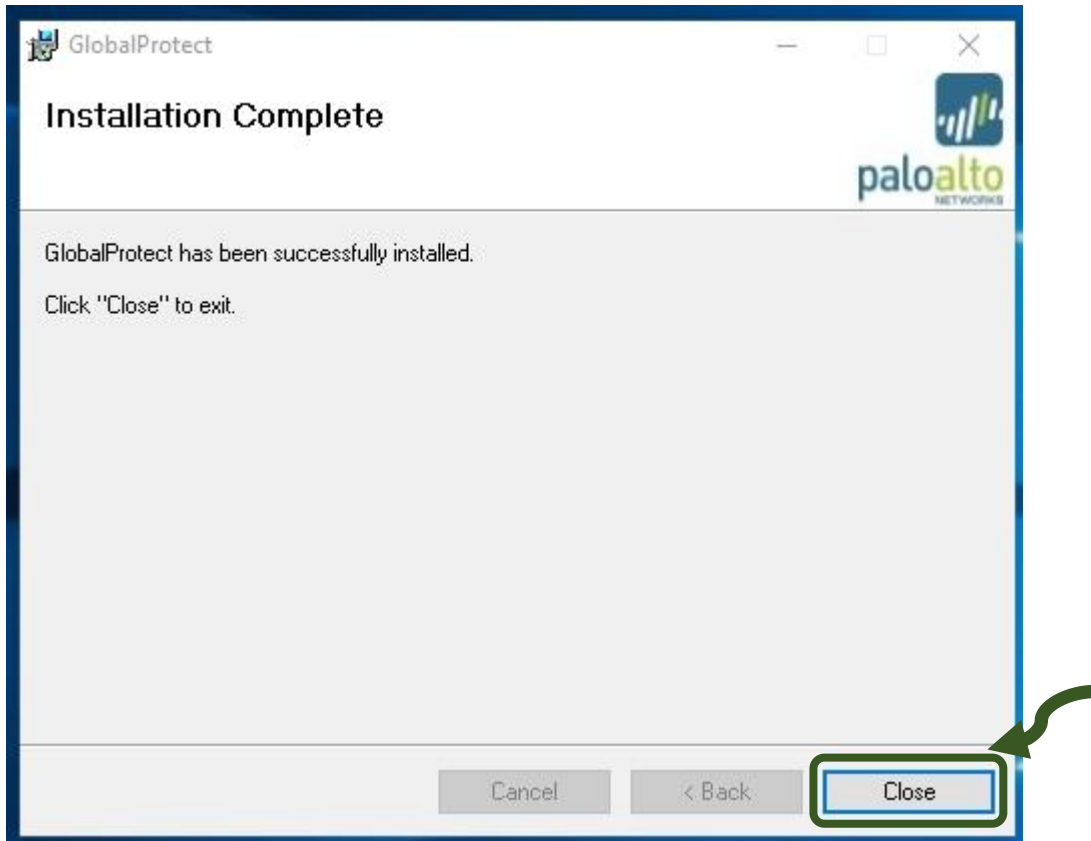

วิธีใช้งาน SSLVPN POLICE

1. เปิด browser Chrome ใส่ <https://118.175.46.2>

2. คลิก ขั้นสูง

3.ใส่ รหัสผู้ใช้งานและรหัสผ่าน สำหรับ SSLVPN POLICE ที่ได้รับอนุมัติแล้ว
กรณีนี้ เครื่องที่ใช้งานเป็น 64 bit Operating System ให้เลือก Download Windows 64 bit
GlobalProtect agent

วิธีการดูว่าเครื่องที่ใช้งานเป็น 64 หรือ 32 bit

ไปที่ Control Panel > All Control Panel > System

เลือกที่เก็บไฟล์ คลิก save

4. คลิกไฟล์ที่ Download เรียบร้อย ในที่นี้ชื่อ GlobalProtect64 เพื่อติดตั้ง

5. ใส่ Portal 118.175.46.2 รหัสผู้ใช้งาน และ รหัสผ่าน ของ SSLVPN POLICE