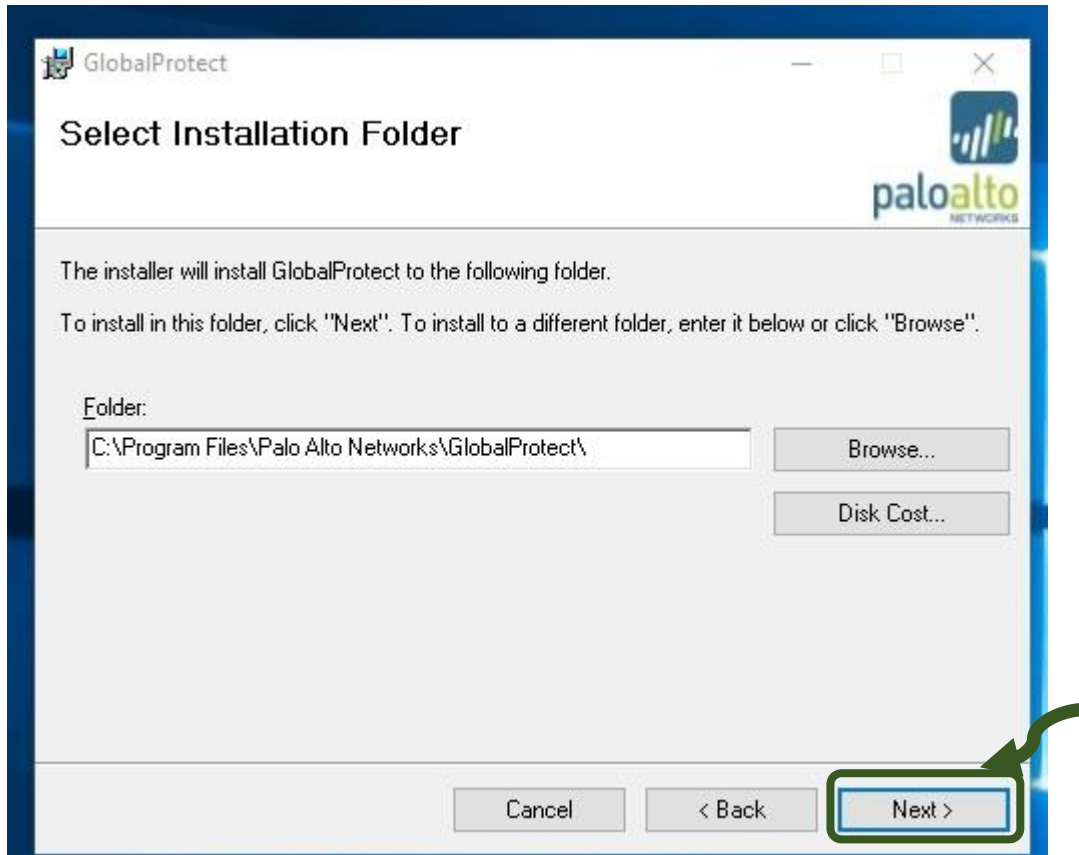

วิธีใช้งาน SSLVPN POLICE

1. เปิด browser Chrome ใส่ <https://118.175.46.2>

2. คลิก ขั้นสูง

3.ใส่ รหัสผู้ใช้งานและรหัสผ่าน สำหรับ SSLVPN POLICE ที่ได้รับอนุมัติแล้ว
กรณีนี้ เครื่องที่ใช้งานเป็น 64 bit Operating System ให้เลือก Download Windows 64 bit
GlobalProtect agent

วิธีการดูว่าเครื่องที่ใช้งานเป็น 64 หรือ 32 bit

ไปที่ Control Panel > All Control Panel > System

เลือกที่เก็บไฟล์ คลิก save

4. คลิกไฟล์ที่ Download เรียบร้อย ในที่นี้ชื่อ GlobalProtect64 เพื่อติดตั้ง

5. ใส่ Portal 118.175.46.2 รหัสผู้ใช้งาน และ รหัสผ่าน ของ SSLVPN POLICE