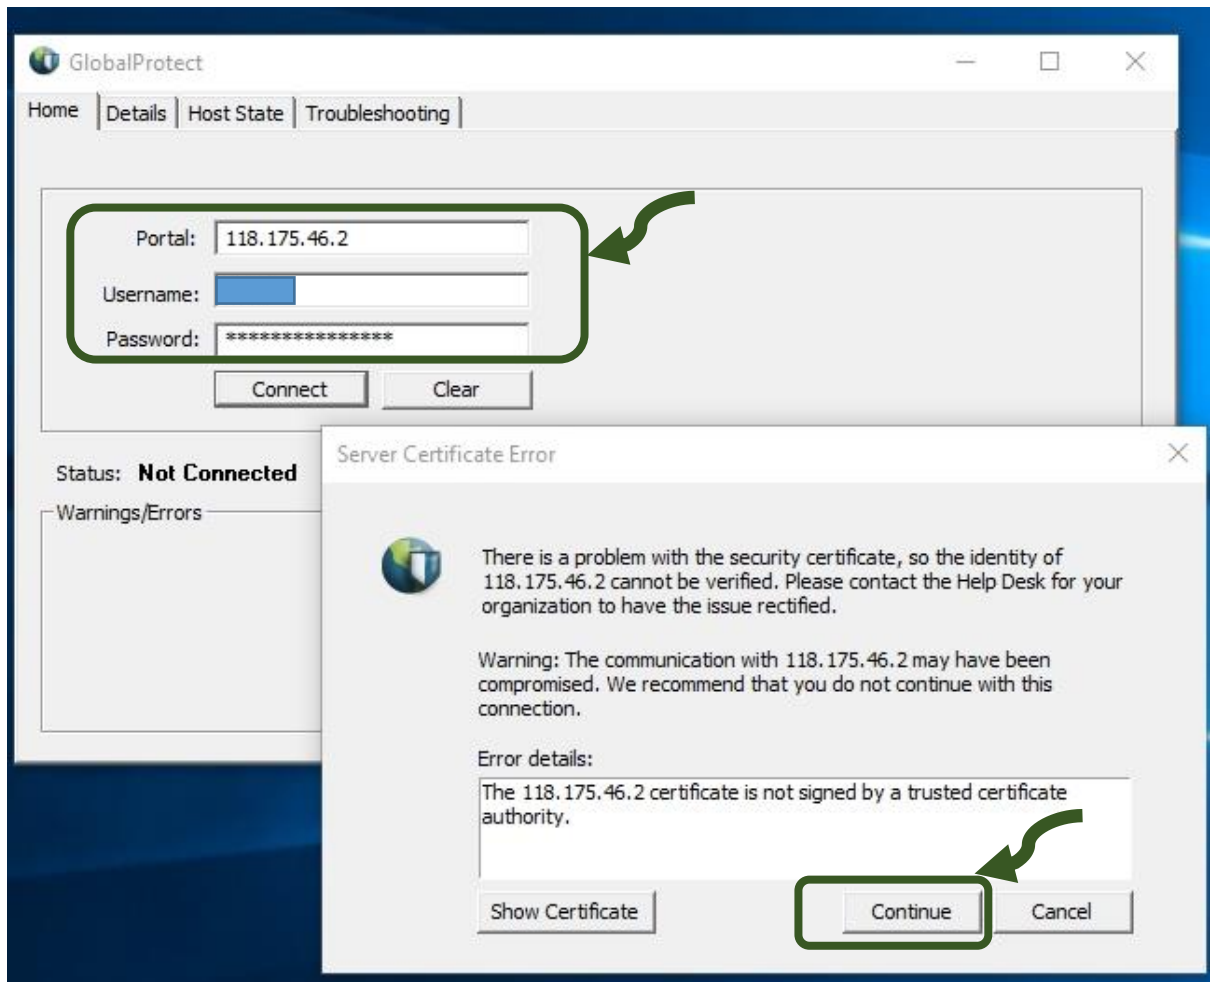

วิธีใช้งาน SSLVPN POLICE

1. เปิด browser Chrome ใส่ <https://118.175.46.2>

2. คลิก ขั้นสูง

3.ใส่ รหัสผู้ใช้งานและรหัสผ่าน สำหรับ SSLVPN POLICE ที่ได้รับอนุมัติแล้ว
กรณีนี้ เครื่องที่ใช้งานเป็น 64 bit Operating System ให้เลือก Download Windows 64 bit
GlobalProtect agent

วิธีการดูว่าเครื่องที่ใช้งานเป็น 64 หรือ 32 bit

ไปที่ Control Panel > All Control Panel > System

เลือกที่เก็บไฟล์ คลิก save

4. คลิกไฟล์ที่ Download เรียบร้อย ในที่นี้ชื่อ GlobalProtect64 เพื่อติดตั้ง

5. ใส่ Portal 118.175.46.2 รหัสผู้ใช้งาน และ รหัสผ่าน ของ SSLVPN POLICE