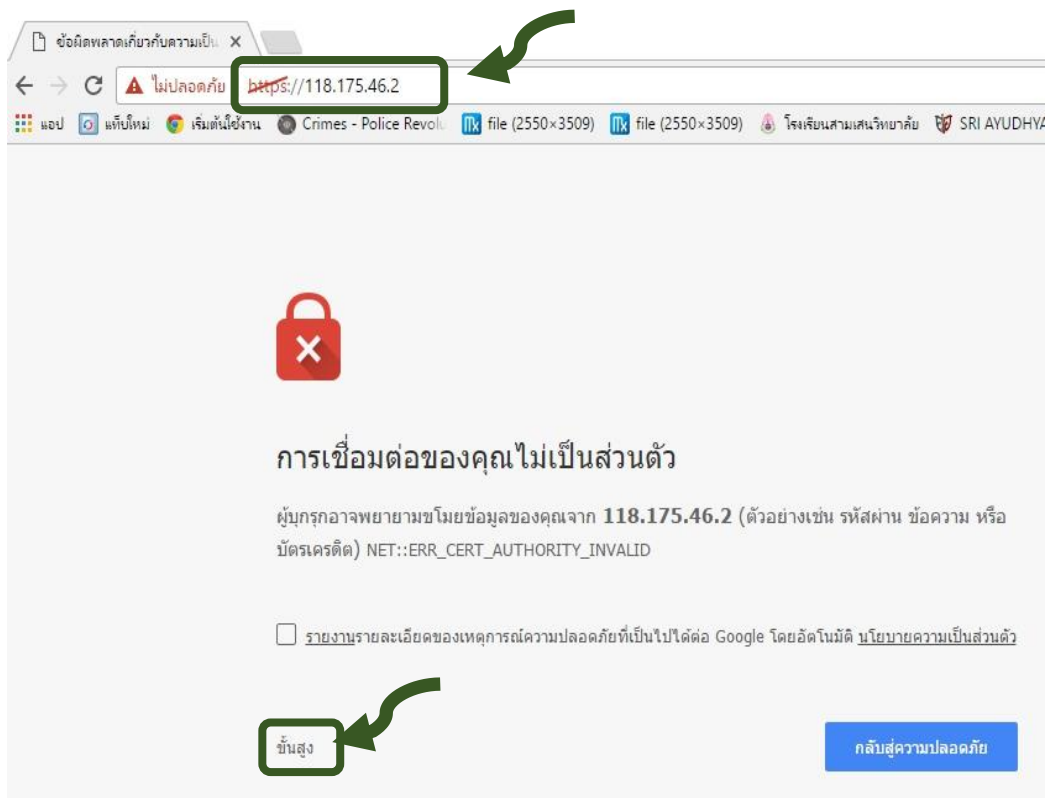

วิธีใช้งาน SSLVPN POLICE

1. เปิด browser Chrome ใส่ <https://118.175.46.2>

2. คลิก ขั้นสูง

3.ใส่ รหัสผู้ใช้งานและรหัสผ่าน สำหรับ SSLVPN POLICE ที่ได้รับอนุมัติแล้ว
กรณีนี้ เครื่องที่ใช้งานเป็น 64 bit Operating System ให้เลือก Download Windows 64 bit
GlobalProtect agent

วิธีการดูว่าเครื่องที่ใช้งานเป็น 64 หรือ 32 bit

ไปที่ Control Panel > All Control Panel > System

เลือกที่เก็บไฟล์ คลิก save

4. คลิกไฟล์ที่ Download เรียบร้อย ในที่นี้ชื่อ GlobalProtect64 เพื่อติดตั้ง

5. ใส่ Portal 118.175.46.2 รหัสผู้ใช้งาน และ รหัสผ่าน ของ SSLVPN POLICE