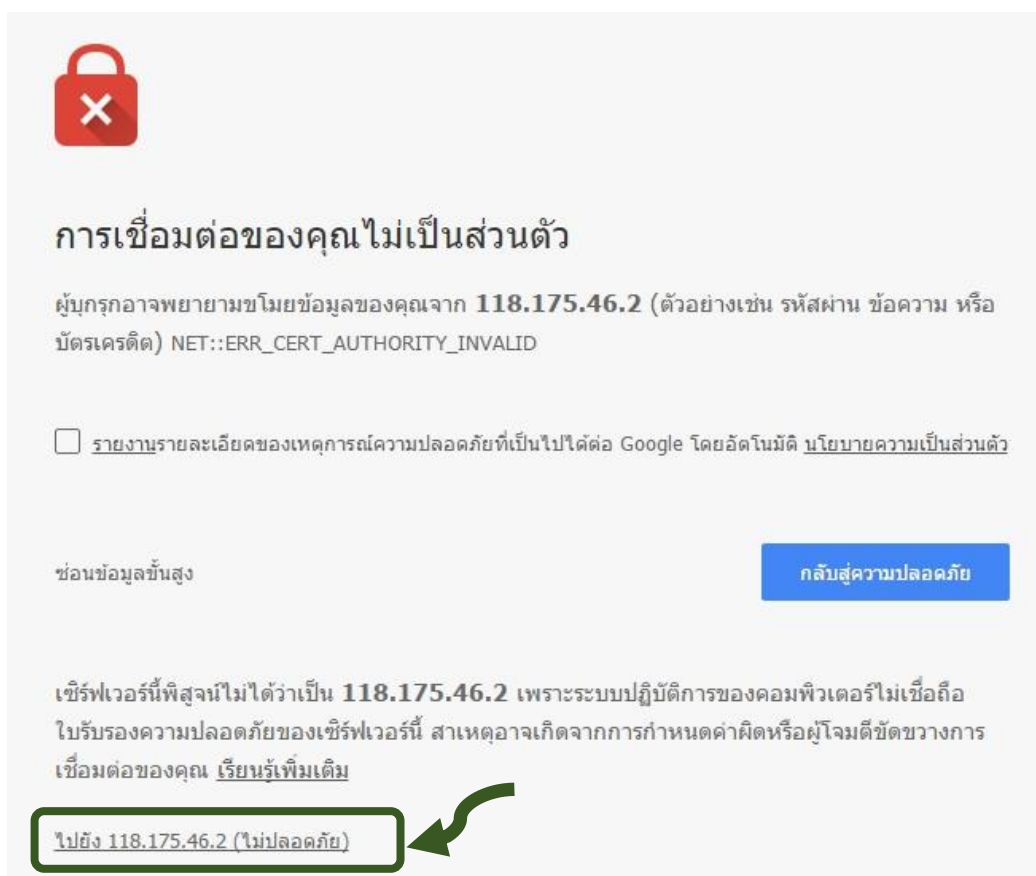

วิธีใช้งาน SSLVPN POLICE

1. เปิด browser Chrome ใส่ <https://118.175.46.2>

2. คลิก ขั้นสูง

3.ใส่ รหัสผู้ใช้งานและรหัสผ่าน สำหรับ SSLVPN POLICE ที่ได้รับอนุมัติแล้ว
กรณีนี้ เครื่องที่ใช้งานเป็น 64 bit Operating System ให้เลือก Download Windows 64 bit
GlobalProtect agent

วิธีการดูว่าเครื่องที่ใช้งานเป็น 64 หรือ 32 bit

ไปที่ Control Panel > All Control Panel > System

เลือกที่เก็บไฟล์ คลิก save

4. คลิกไฟล์ที่ Download เรียบร้อย ในที่นี้ชื่อ GlobalProtect64 เพื่อติดตั้ง

5. ใส่ Portal 118.175.46.2 รหัสผู้ใช้งาน และ รหัสผ่าน ของ SSLVPN POLICE