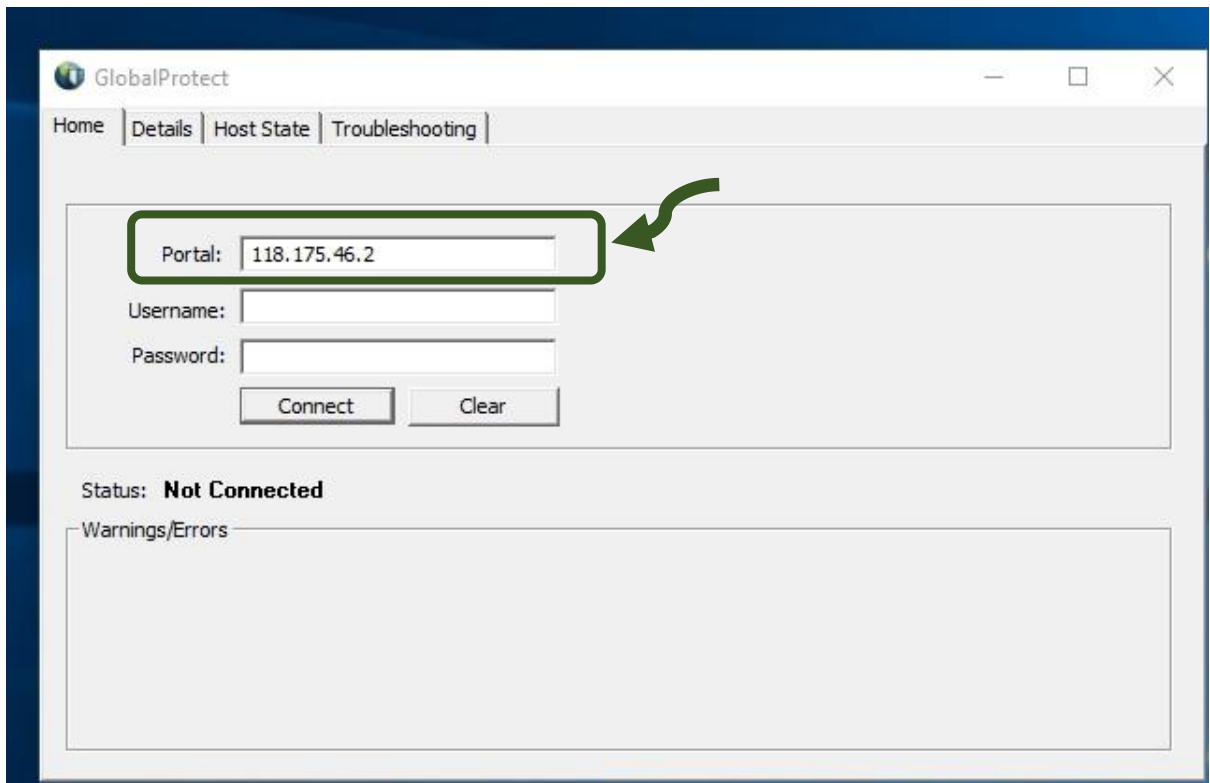

วิธีการดูว่าเครื่องที่ใช้งานเป็น 64 หรือ 32 bit

ไปที่ Control Panel > All Control Panel > System

เลือกที่เก็บไฟล์ คลิก save

4. คลิกไฟล์ที่ Download เรียบร้อย ในที่นี้ชื่อ GlobalProtect64 เพื่อติดตั้ง

5. ใส่ Portal 118.175.46.2 รหัสผู้ใช้งาน และ รหัสผ่าน ของ SSLVPN POLICE