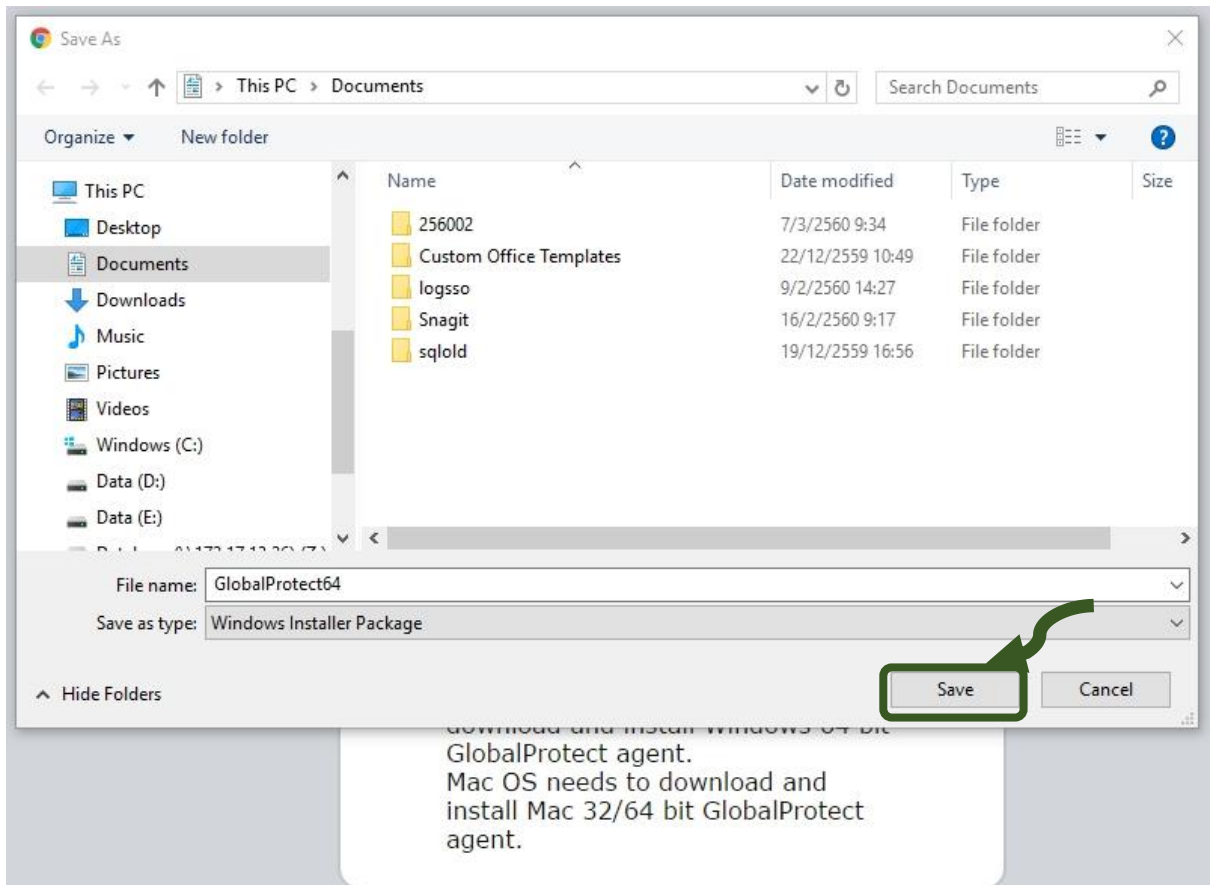

วิธีใช้งาน SSLVPN POLICE

1. เปิด browser Chrome ใส่ <https://118.175.46.2>

2. คลิก ขั้นสูง

3.ใส่ รหัสผู้ใช้งานและรหัสผ่าน สำหรับ SSLVPN POLICE ที่ได้รับอนุมัติแล้ว
กรณีนี้ เครื่องที่ใช้งานเป็น 64 bit Operating System ให้เลือก Download Windows 64 bit
GlobalProtect agent

วิธีการดูว่าเครื่องที่ใช้งานเป็น 64 หรือ 32 bit

ไปที่ Control Panel > All Control Panel > System

เลือกที่เก็บไฟล์ คลิก save

4. คลิกไฟล์ที่ Download เรียบร้อย ในที่นี้ชื่อ GlobalProtect64 เพื่อติดตั้ง

5. ใส่ Portal 118.175.46.2 รหัสผู้ใช้งาน และ รหัสผ่าน ของ SSLVPN POLICE